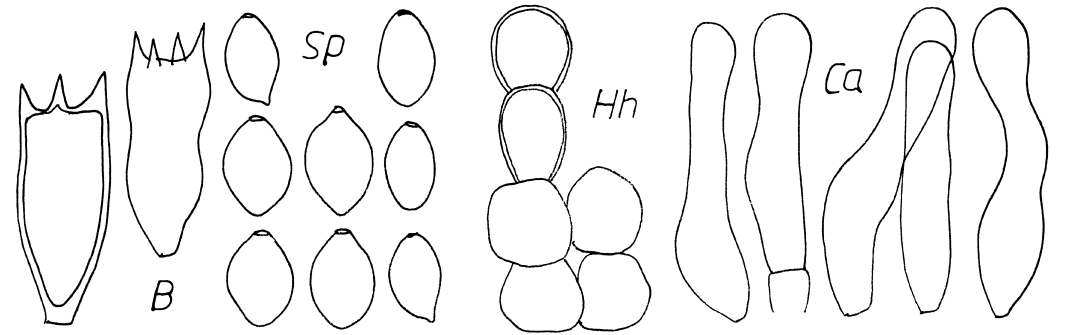

**Galerella plicatella** (Peck) Singer  
 Zimtgelbes Faltenhäubchen  
 Syn.: *C. plicatella*  
 KRIEGLSTEINER (1991) nennt in seinem Verbreitungsatlas einen Fund in MTB 7526. Nähere Fundangaben liegen nicht vor.

**Panaeolus antillarum** (Fr.:Fr.) Dennis  
 Antillen-Düngerling  
 Fundbeschreibung siehe ENDERLE (1994 e).  
 Weitere Funddaten: 14.06.88, nordöstlich Rh, auf Misthaufen, MTB 7527/1, leg. M. E., E. Ge., Beleg in (M);

*Panaeolus antillarum*

**Panaeolus caliginosus** Jungh.  
 Kegelige Düngerling  
 Syn.: *P. acuminatus*, *P. rickenii*  
 Funddaten: 01.07.79, beim Kinderfestplatz in Lh, auf Pferdemist, MTB 7527/1, leg. M. E., det. J. St.; weitere Funde von verschiedenen Findern sind als zweifelhaft einzustufen.

**Panaeolus cinctulus** (Bolton) Sacc.  
 Dunkelrandiger Düngerling  
 Syn.: *P. subbalteatus*  
 Fundbeschreibung mit Foto siehe ENDERLE (1982) und ENDERLE (1995 b).

*Panaeolus cinctulus*

*Panaeolus antillarum*