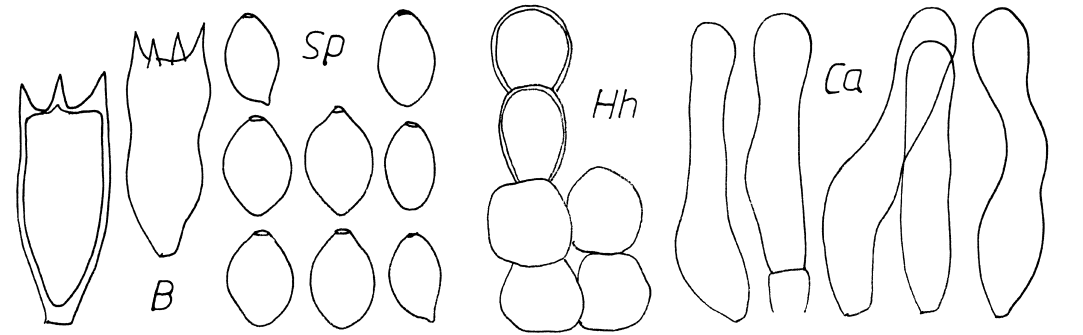

**Galerella plicatella** (Peck) Singer  
 Zimtgelbes Faltenhäubchen  
 Syn.: *C. plicatella*  
 KRIEGLSTEINER (1991) nennt in seinem Verbreitungsatlas einen Fund in MTB 7526. Nähere Fundangaben liegen nicht vor.

**Panaeolus antillarum** (Fr.:Fr.) Dennis  
 Antillen-Düngerling  
 Fundbeschreibung siehe ENDERLE (1994 e).  
 Weitere Funddaten: 14.06.88, nordöstlich Rh, auf Misthaufen, MTB 7527/1, leg. M. E., E. Ge., Beleg in (M);

*Panaeolus antillarum*

**Panaeolus caliginosus** Jungh.  
 Kegelige Düngerling  
 Syn.: *P. acuminatus*, *P. rickenii*  
 Funddaten: 01.07.79, beim Kinderfestplatz in Lh, auf Pferdemist, MTB 7527/1, leg. M. E., det. J. St.; weitere Funde von verschiedenen Findern sind als zweifelhaft einzustufen.

**Panaeolus cinctulus** (Bolton) Sacc.  
 Dunkelrandiger Düngerling  
 Syn.: *P. subbalteatus*  
 Fundbeschreibung mit Foto siehe ENDERLE (1982) und ENDERLE (1995 b).

*Panaeolus cinctulus*

*Panaeolus antillarum*