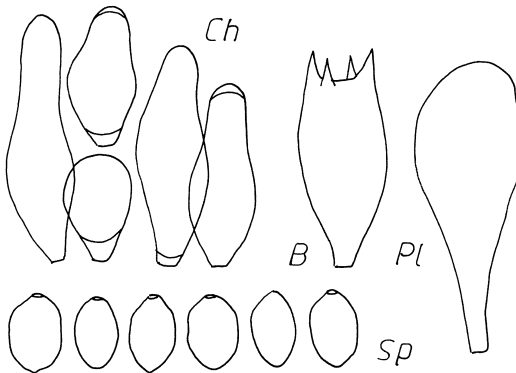

**Galerella plicatella** (Peck) Singer  
 Zimtgelbes Faltenhäubchen  
 Syn.: *C. plicatella*  
 KRIEGLSTEINER (1991) nennt in seinem Verbreitungsatlas einen Fund in MTB 7526. Nähere Fundangaben liegen nicht vor.

**Panaeolus antillarum** (Fr.:Fr.) Dennis  
 Antillen-Düngerling  
 Fundbeschreibung siehe ENDERLE (1994 e).  
 Weitere Funddaten: 14.06.88, nordöstlich Rh, auf Misthaufen, MTB 7527/1, leg. M. E., E. Ge., Beleg in (M);

*Panaeolus antillarum*

**Panaeolus caliginosus** Jungh.  
 Kegelige Düngerling  
 Syn.: *P. acuminatus*, *P. rickenii*  
 Funddaten: 01.07.79, beim Kinderfestplatz in Lh, auf Pferdemist, MTB 7527/1, leg. M. E., det. J. St.; weitere Funde von verschiedenen Findern sind als zweifelhaft einzustufen.

**Panaeolus cinctulus** (Bolton) Sacc.  
 Dunkelrandiger Düngerling  
 Syn.: *P. subbalteatus*  
 Fundbeschreibung mit Foto siehe ENDERLE (1982) und ENDERLE (1995 b).

*Panaeolus cinctulus*

*Panaeolus antillarum*