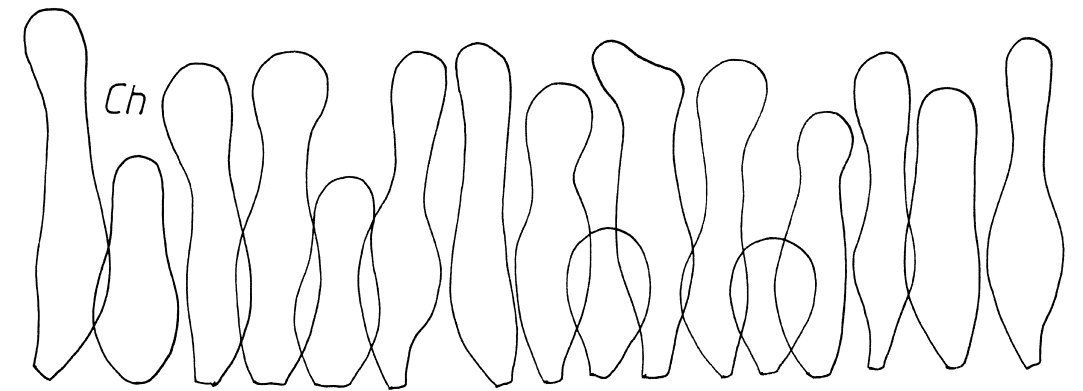

**Galerella plicatella** (Peck) Singer  
 Zimtgelbes Faltenhäubchen  
 Syn.: *C. plicatella*  
 KRIEGLSTEINER (1991) nennt in seinem Verbreitungsatlas einen Fund in MTB 7526. Nähere Fundangaben liegen nicht vor.

**Panaeolus antillarum** (Fr.:Fr.) Dennis  
 Antillen-Düngerling  
 Fundbeschreibung siehe ENDERLE (1994 e).  
 Weitere Funddaten: 14.06.88, nordöstlich Rh, auf Misthaufen, MTB 7527/1, leg. M. E., E. Ge., Beleg in (M);

*Panaeolus antillarum*

**Panaeolus caliginosus** Jungh.  
 Kegelige Düngerling  
 Syn.: *P. acuminatus*, *P. rickenii*  
 Funddaten: 01.07.79, beim Kinderfestplatz in Lh, auf Pferdemist, MTB 7527/1, leg. M. E., det. J. St.; weitere Funde von verschiedenen Findern sind als zweifelhaft einzustufen.

**Panaeolus cinctulus** (Bolton) Sacc.  
 Dunkelrandiger Düngerling  
 Syn.: *P. subbalteatus*  
 Fundbeschreibung mit Foto siehe ENDERLE (1982) und ENDERLE (1995 b).

*Panaeolus cinctulus*

*Panaeolus antillarum*