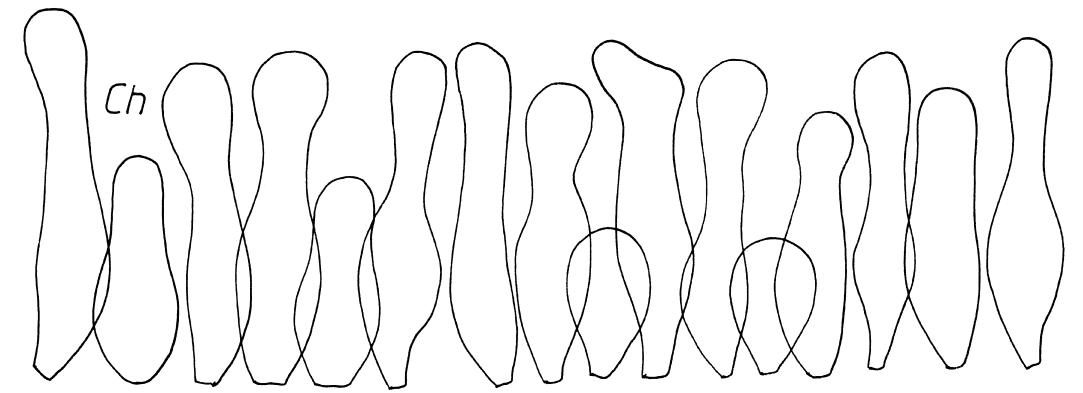

**Galerella plicatella** (Peck) Singer  
 Zimtgelbes Faltenhäubchen  
 Syn.: *C. plicatella*  
 KRIEGLSTEINER (1991) nennt in seinem Verbreitungsatlas einen Fund in MTB 7526. Nähere Fundangaben liegen nicht vor.

**Panaeolus antillarum** (Fr.:Fr.) Dennis  
 Antillen-Düngerling  
 Fundbeschreibung siehe ENDERLE (1994 e).  
 Weitere Funddaten: 14.06.88, nordöstlich Rh, auf Misthaufen, MTB 7527/1, leg. M. E., E. Ge., Beleg in (M);

*Panaeolus antillarum*

**Panaeolus caliginosus** Jungh.  
 Kegelige Düngerling  
 Syn.: *P. acuminatus*, *P. rickenii*  
 Funddaten: 01.07.79, beim Kinderfestplatz in Lh, auf Pferdemist, MTB 7527/1, leg. M. E., det. J. St.; weitere Funde von verschiedenen Findern sind als zweifelhaft einzustufen.

**Panaeolus cinctulus** (Bolton) Sacc.  
 Dunkelrandiger Düngerling  
 Syn.: *P. subbalteatus*  
 Fundbeschreibung mit Foto siehe ENDERLE (1982) und ENDERLE (1995 b).

*Panaeolus cinctulus*

*Panaeolus antillarum*